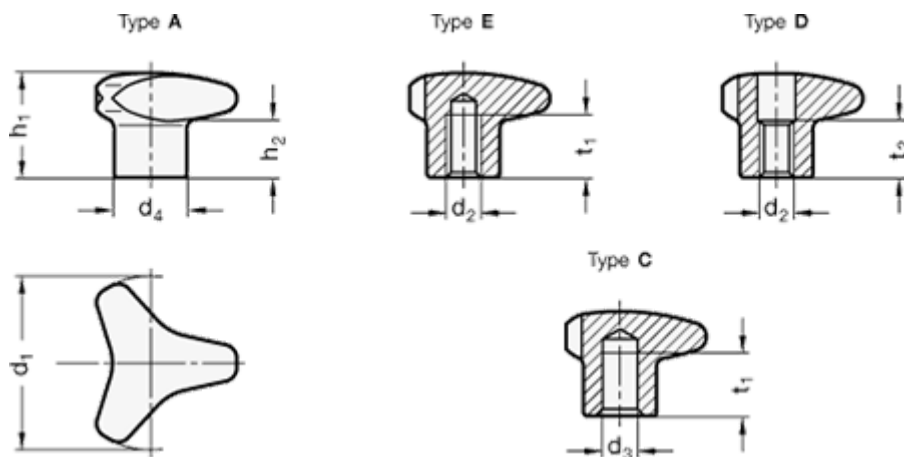

Varenummer: 20534560M10E
Beskrivelse: E+G Stjerneknop - GN 5345-60-M10-E

Mål

d1 = 60
d2 = M10
d3 H7 = -
d4 = -
h1 = 35
h2 = 18
t1 min. = 18
t2 = -

Vægt (g) = 190